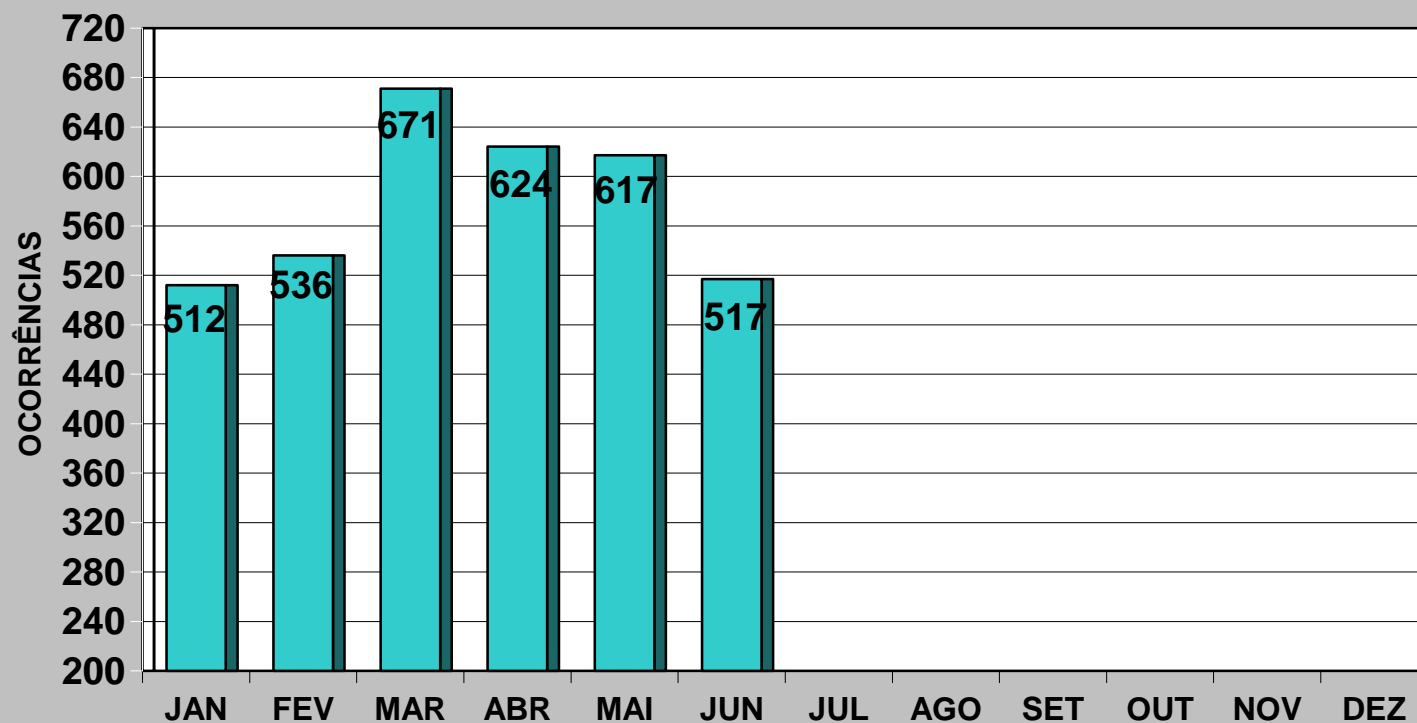

# ROUBO DE CARGAS - JAN A JUN / 2010

## OCORRÊNCIAS

ACUMULADO/ 2010 = 3.477 OCORRÊNCIAS

## ROUBO DE CARGAS - JAN A JUN/ 2010 ESTADO DE SÃO PAULO - REGIÕES

ACUMULADO NO ANO: 3.477 OCORRÊNCIAS

## ROUBO DE CARGAS - JAN A JUN / 2010 SÃO PAULO (CAPITAL) - LOCAIS

ACUMULADO NO ANO: 1.808 OCORRÊNCIAS

**ROUBO DE CARGAS - JAN A JUN / 2010**  
**SÃO PAULO - RODOVIAS FEDERAIS/ ESTADUAIS**  
**ACUMULADO NO ANO: 719 OCORRÊNCIAS**