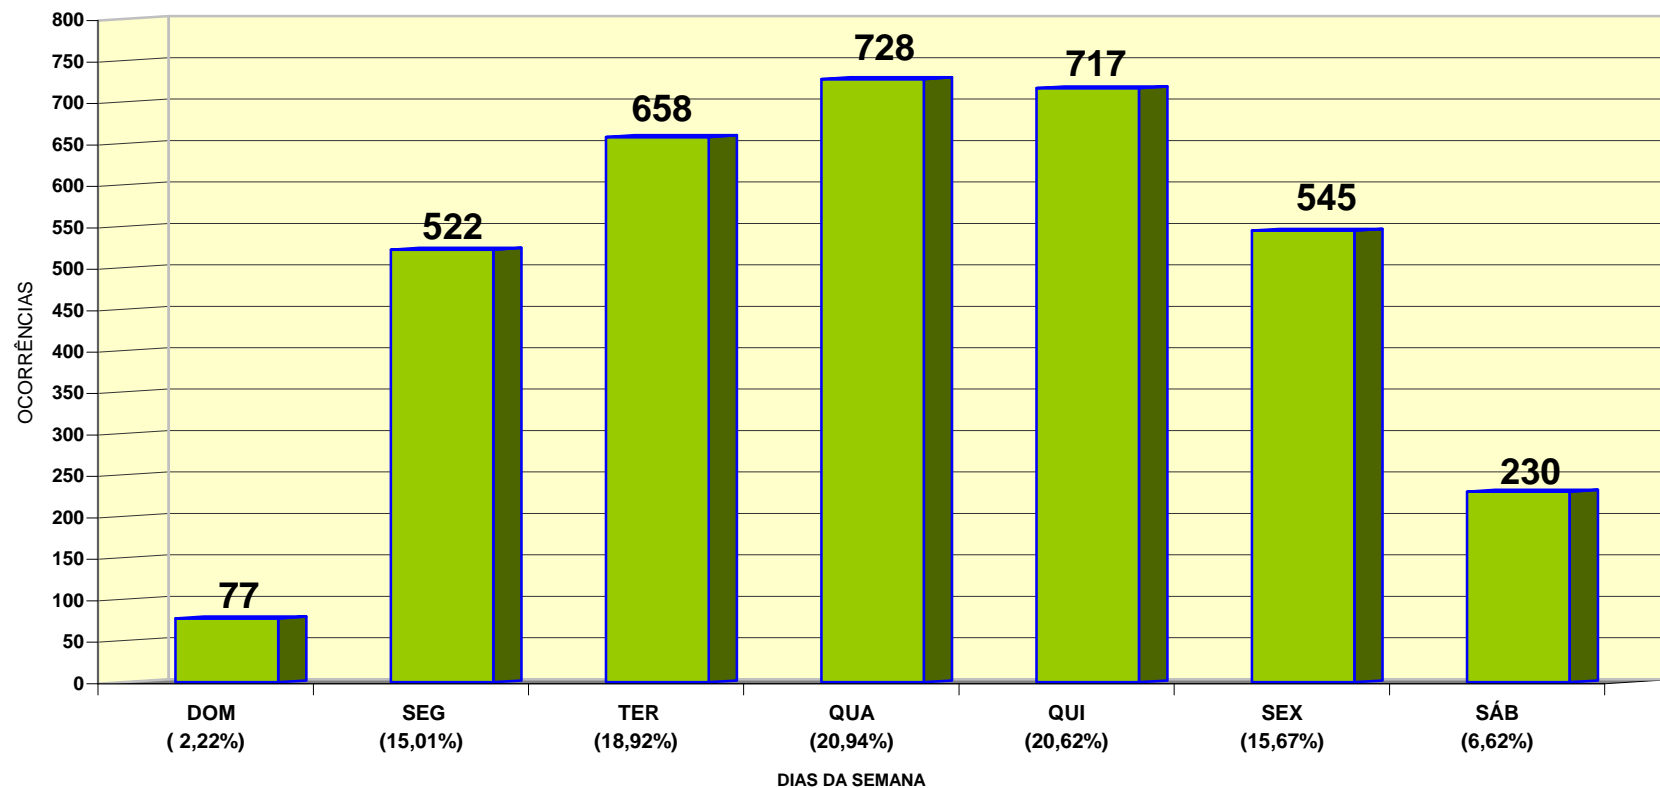

## ROUBO DE CARGAS - JAN A JUN/ 2010 ESTADO DE SÃO PAULO - REGIÕES

ACUMULADO NO ANO: 3.477 OCORRÊNCIAS

## ROUBO DE CARGAS - JAN A JUN / 2010 SÃO PAULO (CAPITAL) - LOCAIS

ACUMULADO NO ANO: 1.808 OCORRÊNCIAS

**ROUBO DE CARGAS - JAN A JUN / 2010**  
**SÃO PAULO - RODOVIAS FEDERAIS/ ESTADUAIS**  
**ACUMULADO NO ANO: 719 OCORRÊNCIAS**

FONTES : SSP/SP e SETCESP/FETCESP

GRÁFICO 05

## ROUBO DE CARGAS - JAN A JUN / 2010 DIAS DA SEMANA

ACUMULADO NO ANO: 3.477 OCORRÊNCIAS

FONTES : SSP/SP e SETCESP/FETCESP

GRÁFICO 06