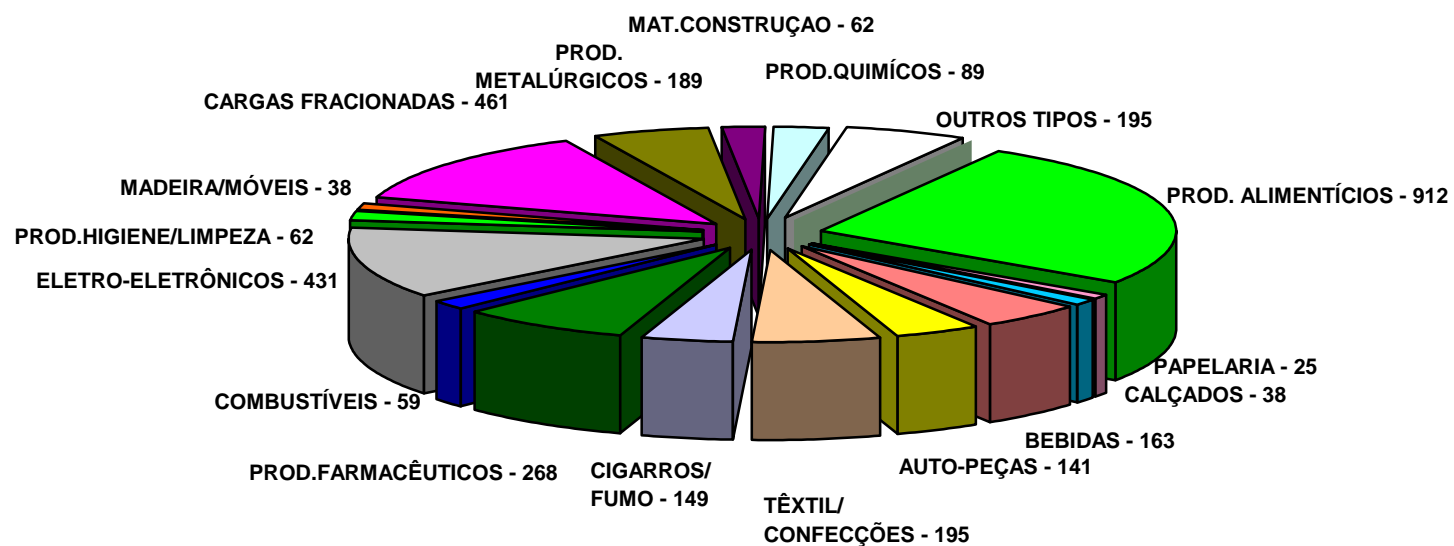

## ROUBO DE CARGAS - JAN A JUN / 2010 DIAS DA SEMANA

ACUMULADO NO ANO: 3.477 OCORRÊNCIAS

FONTES : SSP/SP e SETCESP/FETCESP

GRÁFICO 06

## ROUBO DE CARGAS - JAN A JUN / 2010 HORÁRIOS

**ACUMULADO NO ANO: 3.477 OCORRÊNCIAS**

HORÁRIO IGNORADO = 150 OCORRÊNCIAS (4,31%)

FONTES : SSP/SP e SETCESP/FETCESP

GRÁFICO 07

## ROUBO DE CARGAS - JAN A JUN / 2010 TIPOS DE CARGAS (INCIDÊNCIA POR TIPO)

ACUMULADO NO ANO: 3.477 OCORRÊNCIAS

## ROUBO DE CARGAS - JAN A JUN / 2010