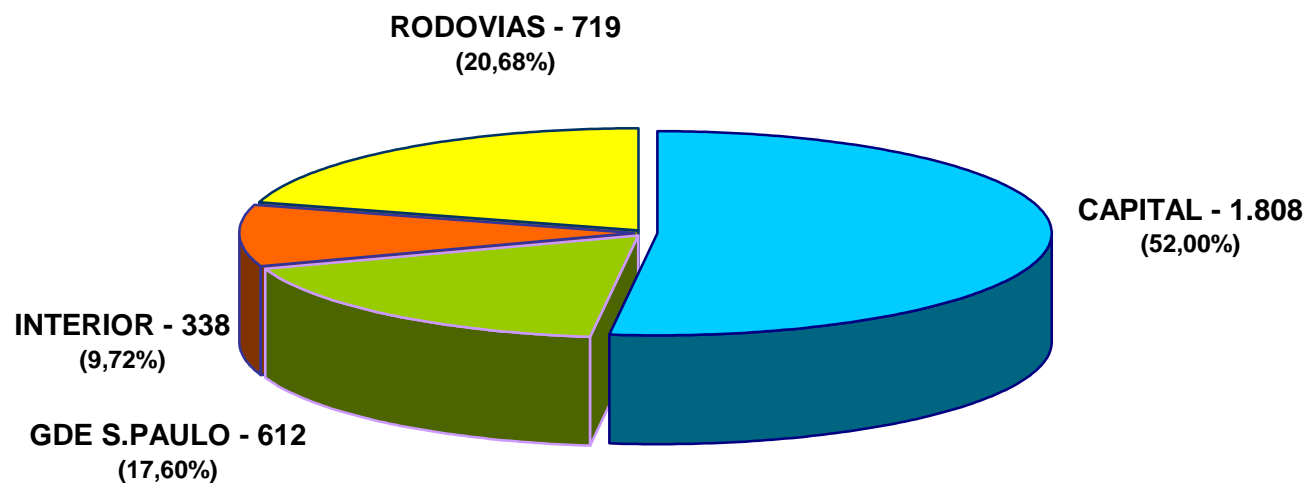

## OCORRÊNCIAS

ACUMULADO/ 2010 = 3.477 OCORRÊNCIAS

## VALORES

ACUMULADO/ 2010 - R\$ 136,833 MILHÕES

FONTES : SSP/SP e SETCESP/FETCESP

GRÁFICO 02

## ROUBO DE CARGAS - JAN A JUN/ 2010 ESTADO DE SÃO PAULO - REGIÕES

ACUMULADO NO ANO: 3.477 OCORRÊNCIAS