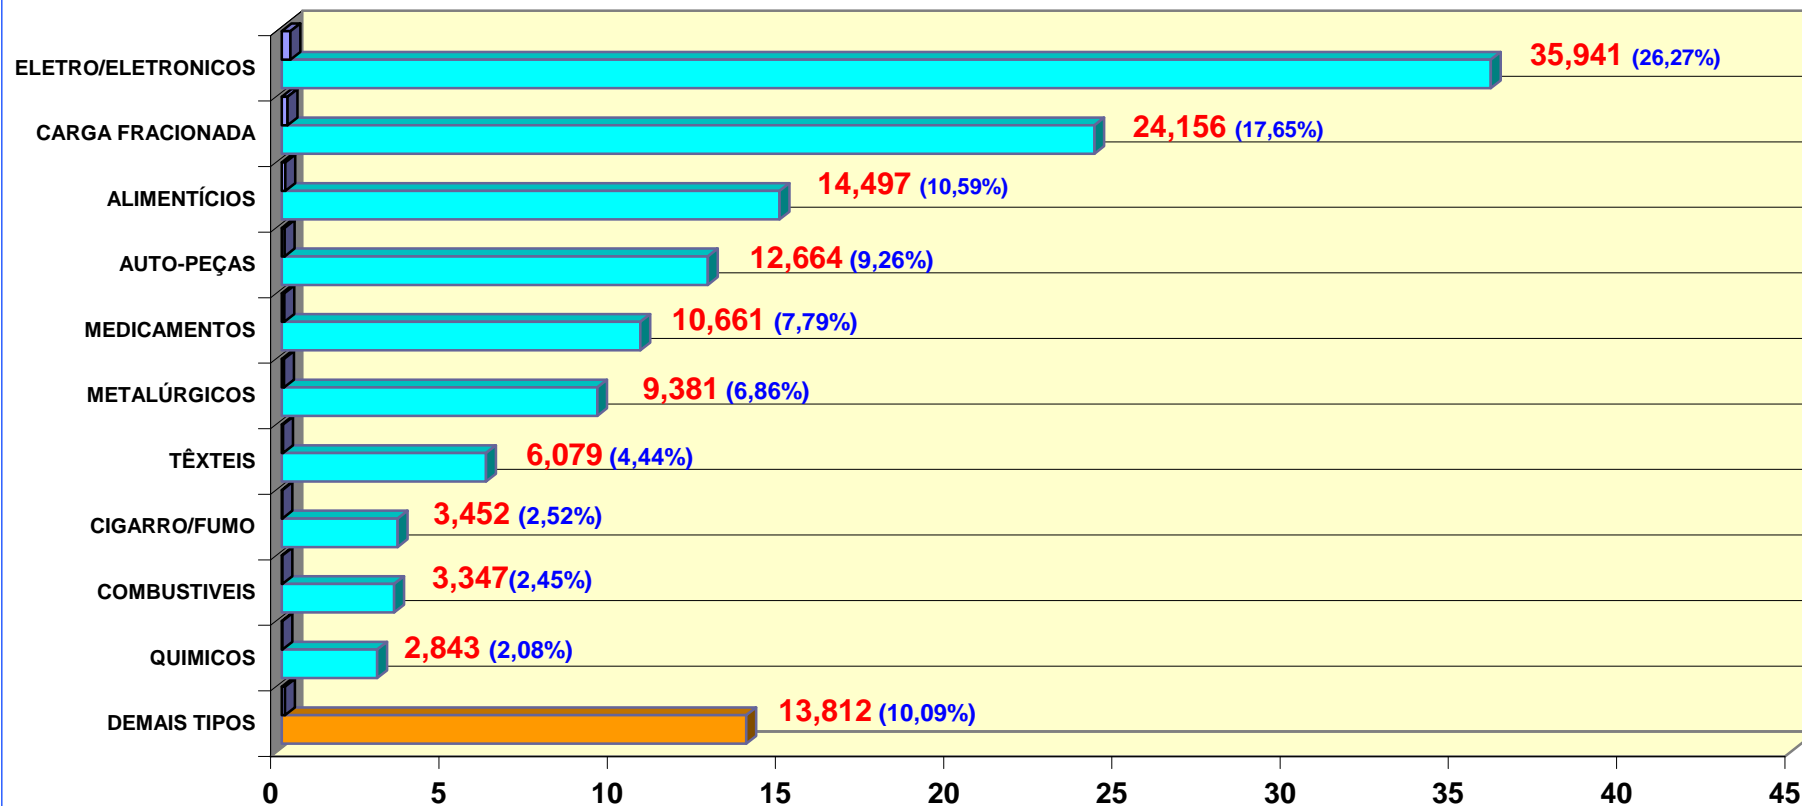

ROUBO DE CARGAS - JAN A JUN / 2010

TIPOS DE CARGA MAIS VISADAS

(EM R$ MILHÕES - ACUMULADO NO ANO)

FONTES : SSP/SP e SETCESP/FETCESP

GRÁFICO 09