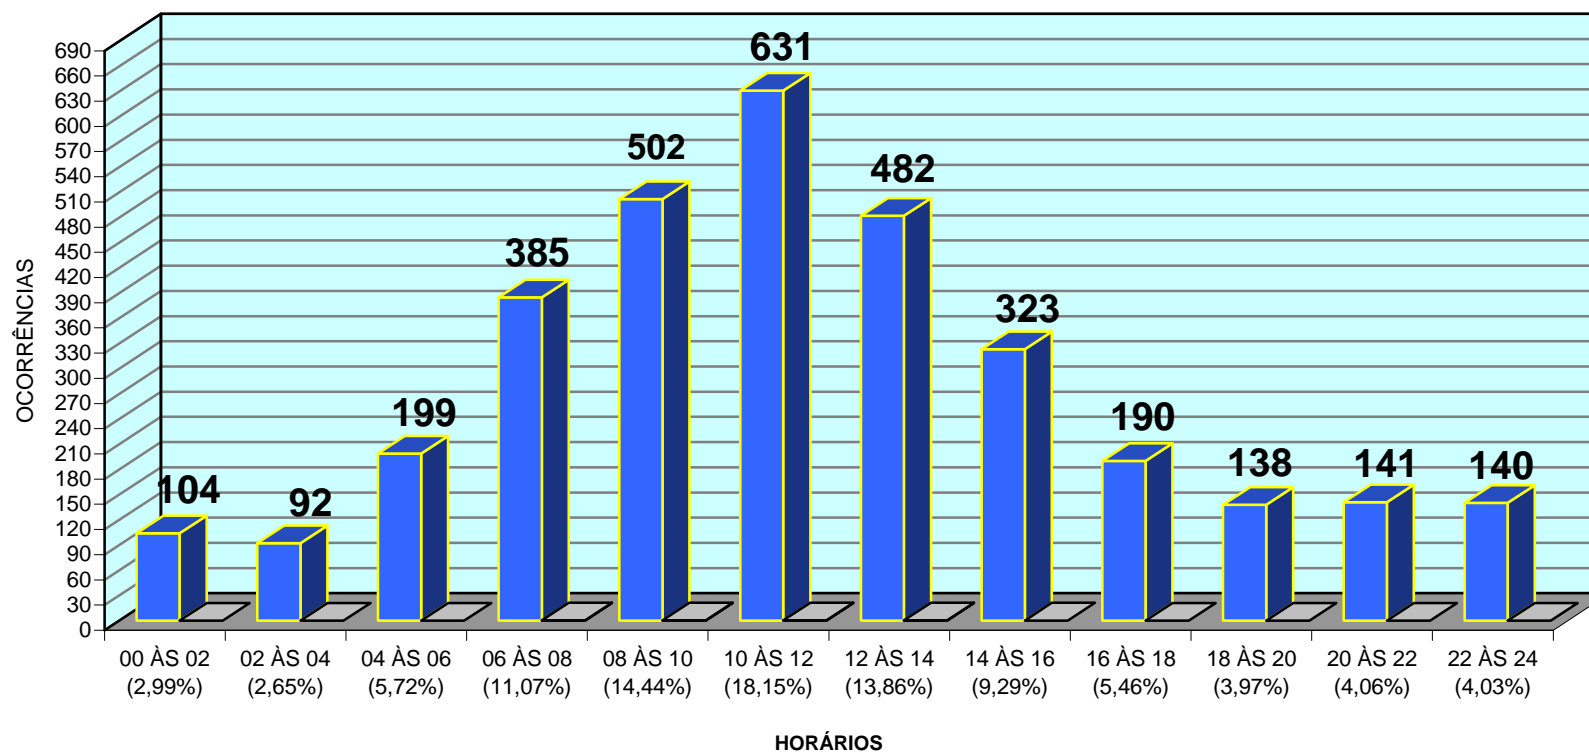

## ROUBO DE CARGAS - JAN A JUN/ 2010 ESTADO DE SÃO PAULO - REGIÕES

ACUMULADO NO ANO: 3.477 OCORRÊNCIAS

FONTES : SSP/SP e SETCESP/FETCESP

GRÁFICO 05

## ROUBO DE CARGAS - JAN A JUN / 2010 DIAS DA SEMANA

ACUMULADO NO ANO: 3.477 OCORRÊNCIAS

FONTES : SSP/SP e SETCESP/FETCESP

GRÁFICO 06

## ROUBO DE CARGAS - JAN A JUN / 2010 HORÁRIOS

**ACUMULADO NO ANO: 3.477 OCORRÊNCIAS**

HORÁRIO IGNORADO = 150 OCORRÊNCIAS (4,31%)

FONTES : SSP/SP e SETCESP/FETCESP

GRÁFICO 07