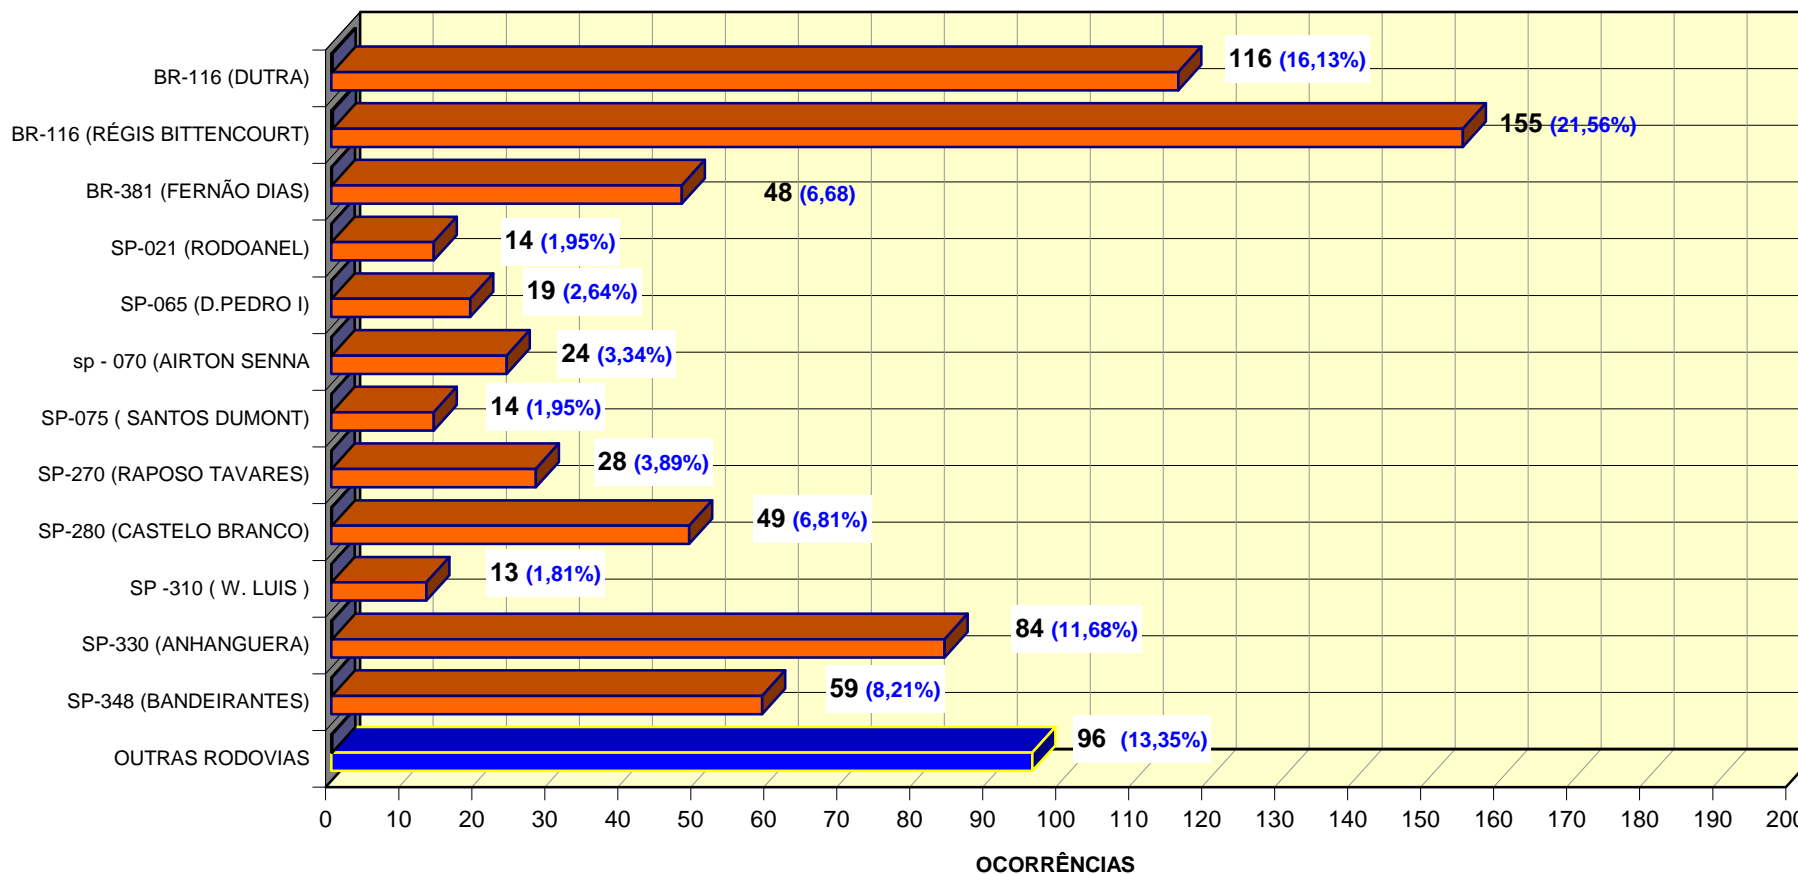

## ROUBO DE CARGAS - JAN A JUN/ 2010 ESTADO DE SÃO PAULO - REGIÕES

ACUMULADO NO ANO: 3.477 OCORRÊNCIAS

## ROUBO DE CARGAS - JAN A JUN / 2010 SÃO PAULO (CAPITAL) - LOCAIS

ACUMULADO NO ANO: 1.808 OCORRÊNCIAS

**ROUBO DE CARGAS - JAN A JUN / 2010**  
**SÃO PAULO - RODOVIAS FEDERAIS/ ESTADUAIS**  
**ACUMULADO NO ANO: 719 OCORRÊNCIAS**

FONTES : SSP/SP e SETCESP/FETCESP

GRÁFICO 05

## ROUBO DE CARGAS - JAN A JUN / 2010 DIAS DA SEMANA

ACUMULADO NO ANO: 3.477 OCORRÊNCIAS

FONTES : SSP/SP e SETCESP/FETCESP

GRÁFICO 06