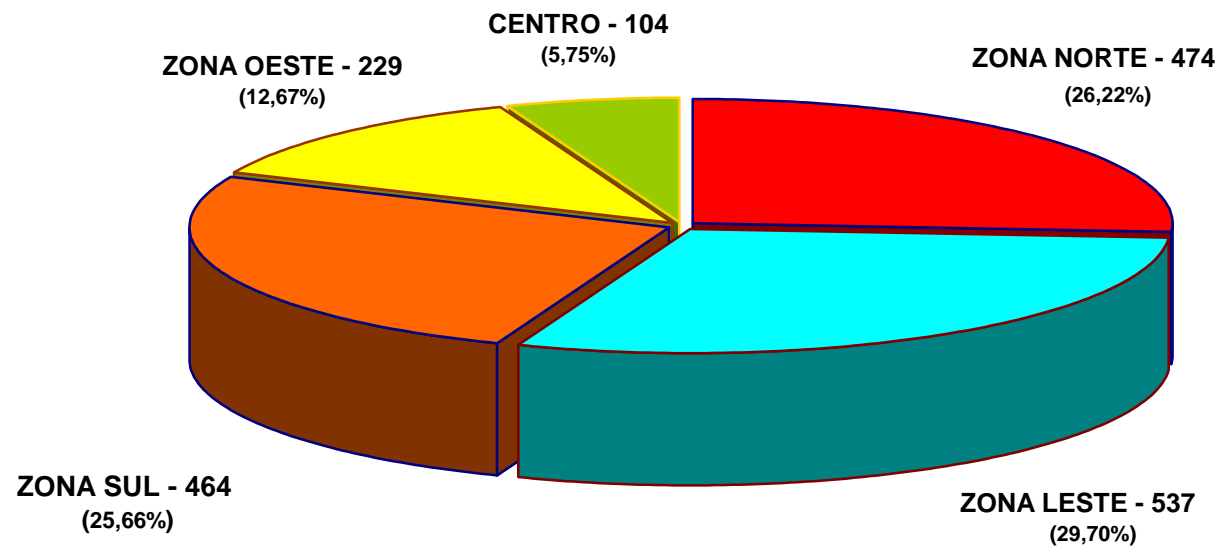

## ROUBO DE CARGAS - JAN A JUN/ 2010 ESTADO DE SÃO PAULO - REGIÕES

ACUMULADO NO ANO: 3.477 OCORRÊNCIAS

## ROUBO DE CARGAS - JAN A JUN / 2010 SÃO PAULO (CAPITAL) - LOCAIS

ACUMULADO NO ANO: 1.808 OCORRÊNCIAS

**ROUBO DE CARGAS - JAN A JUN / 2010**  
**SÃO PAULO - RODOVIAS FEDERAIS/ ESTADUAIS**  
**ACUMULADO NO ANO: 719 OCORRÊNCIAS**

FONTES : SSP/SP e SETCESP/FETCESP

GRÁFICO 05