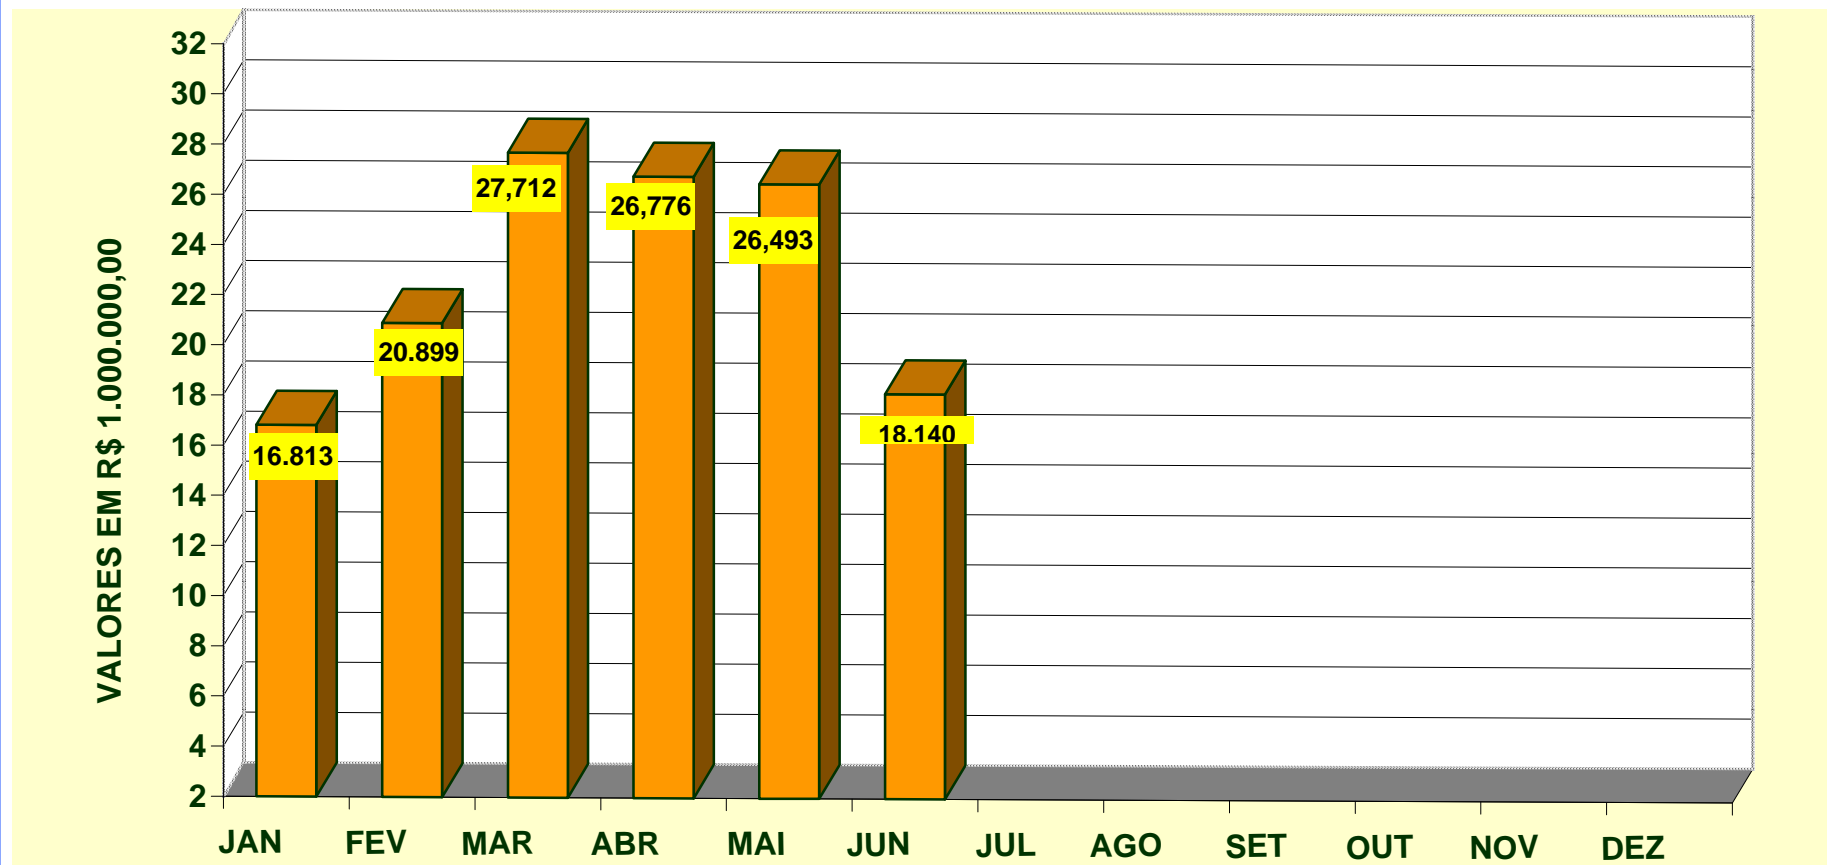

ROUBO DE CARGAS - JAN A JUN / 2010

VALORES

ACUMULADO/ 2010 - R$ 136,833 MILHÕES

FONTES : SSP/SP e SETCESP/FETCESP

GRÁFICO 02